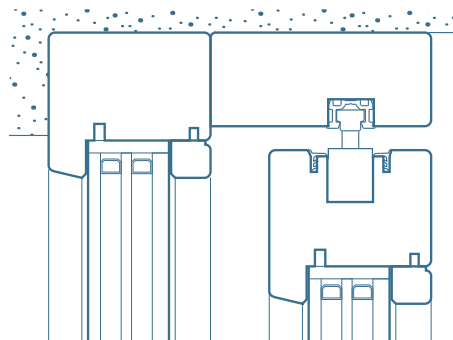

DESIGN

PROFILO (IN)VISIBILE

Spazio al vetro: una stanza senza confini.
Il traverso inferiore dell'anta fissa è stato eliminato.
Il vetro e l'ambiente esterno diventano il centro dell'esperienza abitativa.

Solo legno e immagine:
la ferramenta scompare nel telaio.
La guida di scorrimento è stata incassata nel telaio per nascondere alla vista ogni elemento funzionale.

Profilo anta slim.
Il telaio dell'anta mobile è stato ridotto a soli 74 mm grazie all'utilizzo di una serratura ad entrata ridotta.

Nodo laterale:
essenziale senza confini.
Il vetro è incassato nel montante laterale del telaio. Grazie ad un sistema di posa adeguato si fonde nello spessore del muro.