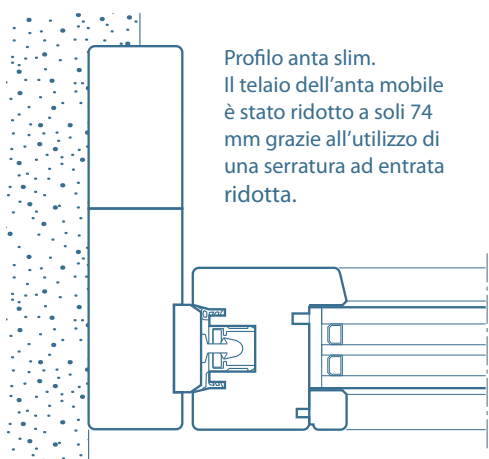

DESIGN

PROFILO (IN)VISIBILE

Spazio al vetro: una stanza senza confini.
Il traverso inferiore dell'anta fissa è stato eliminato.
Il vetro e l'ambiente esterno diventano il centro dell'esperienza abitativa.

Solo legno e immagine:
la ferramenta scompare nel telaio.
La guida di scorrimento è stata incassata nel telaio per nascondere alla vista ogni elemento funzionale.

Profilo anta slim.
Il telaio dell'anta mobile è stato ridotto a soli 74 mm grazie all'utilizzo di una serratura ad entrata ridotta.

Nodo laterale:
essenziale senza confini.
Il vetro è incassato nel montante laterale del telaio. Grazie ad un sistema di posa adeguato si fonde nello spessore del muro.