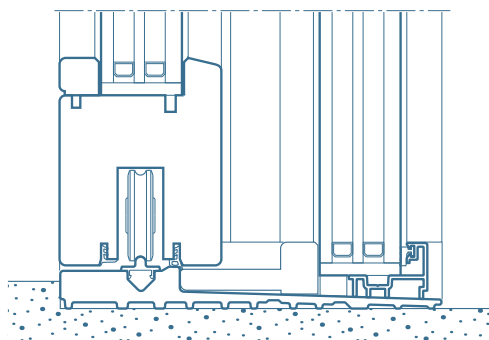

DESIGN

PROFILO (IN)VISIBILE

Spazio al vetro: una stanza senza confini.
Il traverso inferiore dell'anta fissa è stato eliminato.
Il vetro e l'ambiente esterno diventano il centro dell'esperienza abitativa.

Solo legno e immagine:
la ferramenta scompare nel telaio.
La guida di scorrimento è stata incassata nel telaio per nascondere alla vista ogni elemento funzionale.

Profilo anta slim.
Il telaio dell'anta mobile è stato ridotto a soli 74 mm grazie all'utilizzo di una serratura ad entrata ridotta.

Nodo laterale:
essenziale senza confini.
Il vetro è incassato nel montante laterale del telaio. Grazie ad un sistema di posa adeguato si fonde nello spessore del muro.